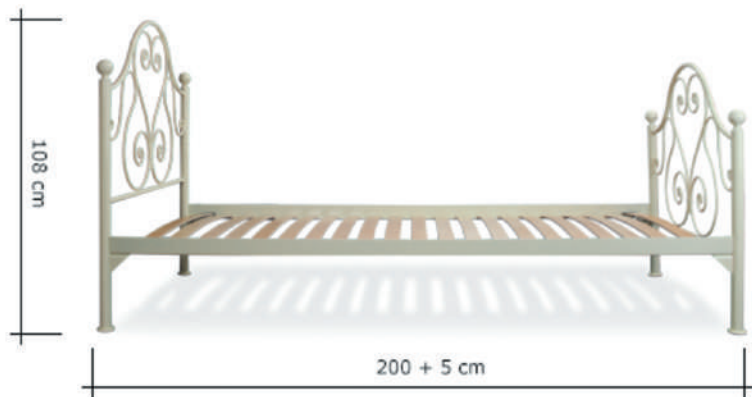

## WARIANTY

W naszej ofercie posiadamy łóżka, których warianty i opcje pozwolą na dostosowanie wybranego wzoru do każdych potrzeb.

Opcja wybranego wzoru z tzw. 'niskim przodem' czyli elementem konstrukcyjnym przy nogach do wysokości materaca - co zwiększa dostęp do łóżka z dwóch do trzech stron (boki + przód).

## ROZMIARY

Produkowane przez nas łóżka występują w rozmiarach od 90 cm do 180 cm.

Przygotowane są pod standardowe wymiary materacy.

Wymiar zewnętrzny zależy od wybranego wzoru.

Każde łóżko posiada w zestawie stelaż, który jest wykonany ze specjalnie przygotowanych wygiętych sprężynujących listew.

Poniżej przykładowe łóżko Julia - rozmiar 90x200 cm.

c

[WWW.CAMFERO.PL](http://WWW.CAMFERO.PL)