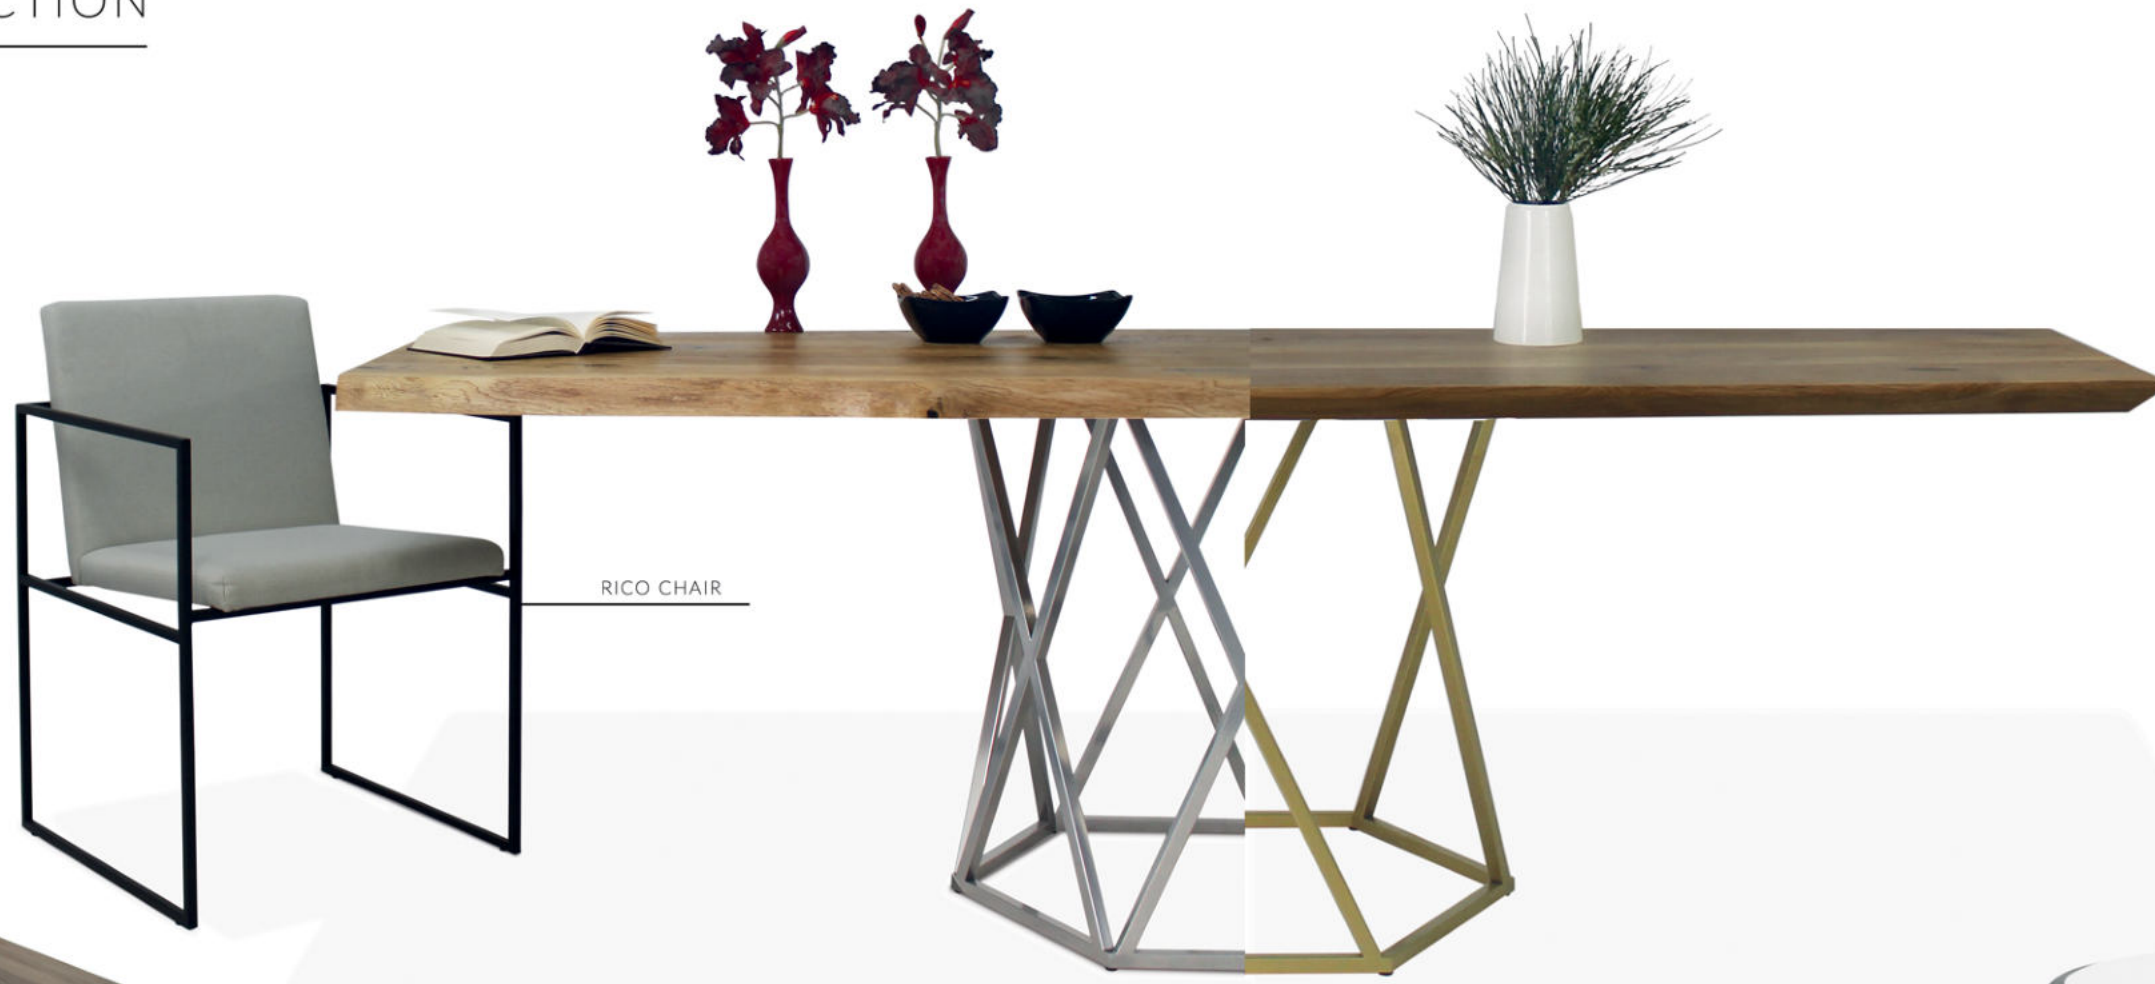

90/90/h. 50cm

C0804F

CORNER COLLECTION

CORNER TABLE

TABLE
90-100/180-240/h. 75cm
C0904D

1 2 3 4 / ST LC BT L M

TABLE WITH A SQUARE TOP
90-120/90-120/h. 75cm
C1203D

1 2 3 4 / ST LC BT L M

RICO CHAIR

TABLES

DIAGO TABLE

TABLE
90-100/180-240/h. 75cm
STD01D

1 2 3 4 / ST LC BT L M

TABLE WITH A ROUND TOP
Ø90-Ø120/h. 75cm
STD03ST

1 2 3 4 / ST LC BT L M

TABLE WITH A ROUND TOP
Ø90-Ø120/h. 75cm
C1101ST