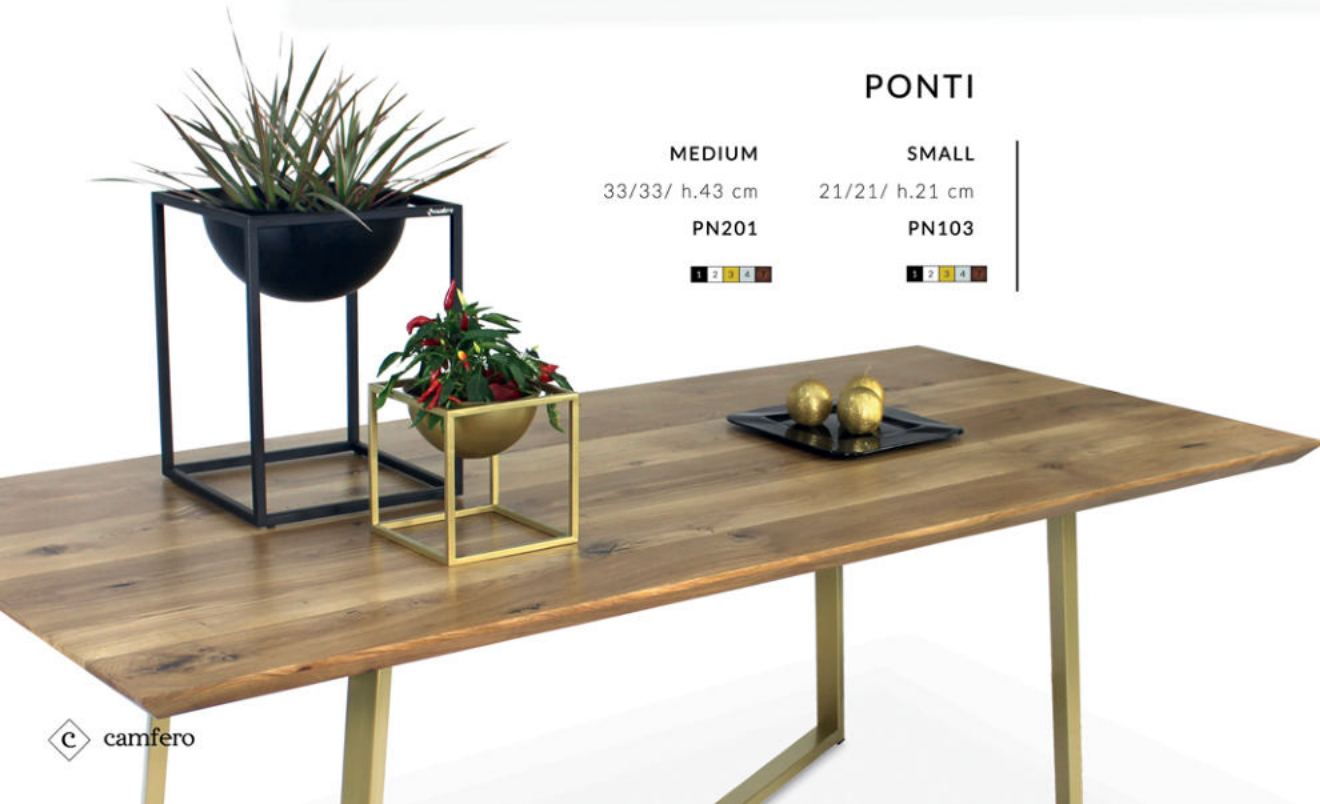

1 2 3 4

TABLE
90-100/180-240/h. 75cm
STM03D

1 2 3 4 / ST SC LM

TABLE WITH WOODEN TOP
Ø80-120/ h. 75cm
STAN01D

1 2 3 4 / ST SC LM

TABLE WITH MARBLE TOP
Ø80-120/ h. 75cm
STAN01M

1 2 3 4 / ST SC LM

TABLES

VITA TABLE

TABLE WITH A ROUND TOP

Ø90-Ø120/h. 75cm

STV01LD

42

RICO CHAIR

TABLES

VISTULA TABLE