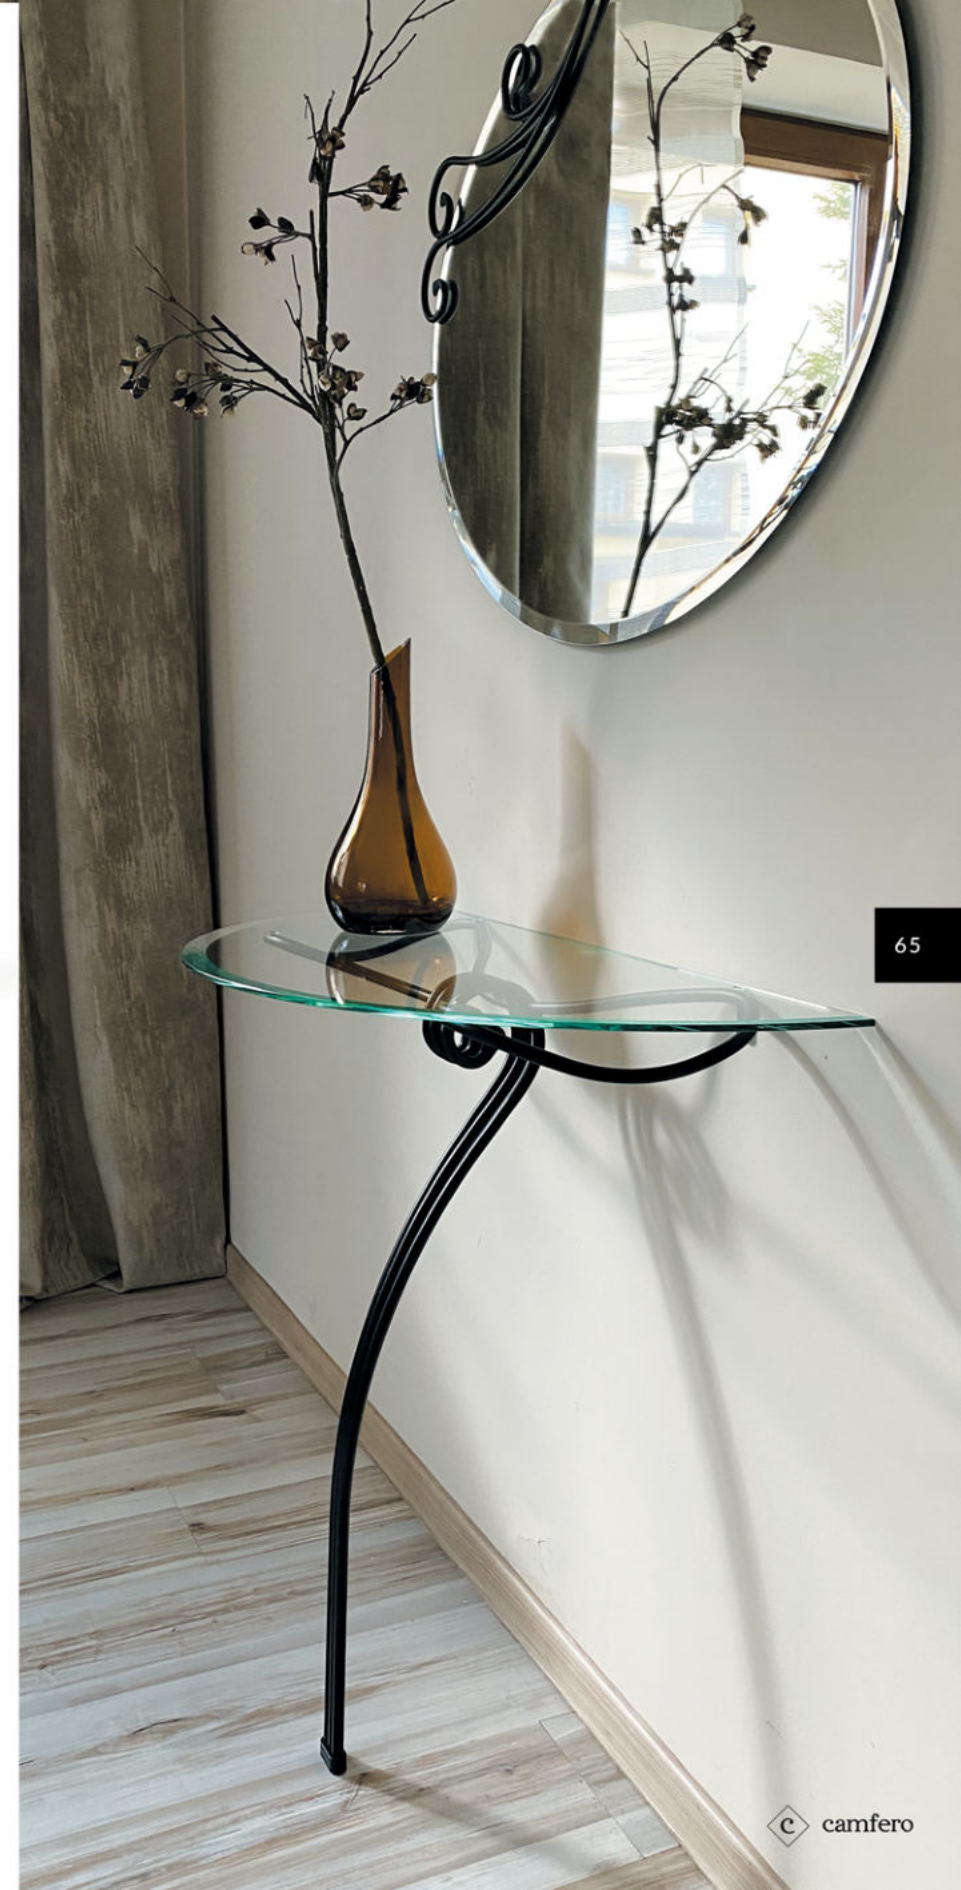

MIRROR
80 h. 60cm
TA0301L
1 2 3 4 / LU

TARA TABLE

TABLE
Ø80-90cm /h. 75cm
TA0203ST
1 2 3 4 / ST LC

ARBO TABLES

SIDE TABLE Ø45

Ø45/ h.60 cm

Ø60/ h.60 cm

S3903ST