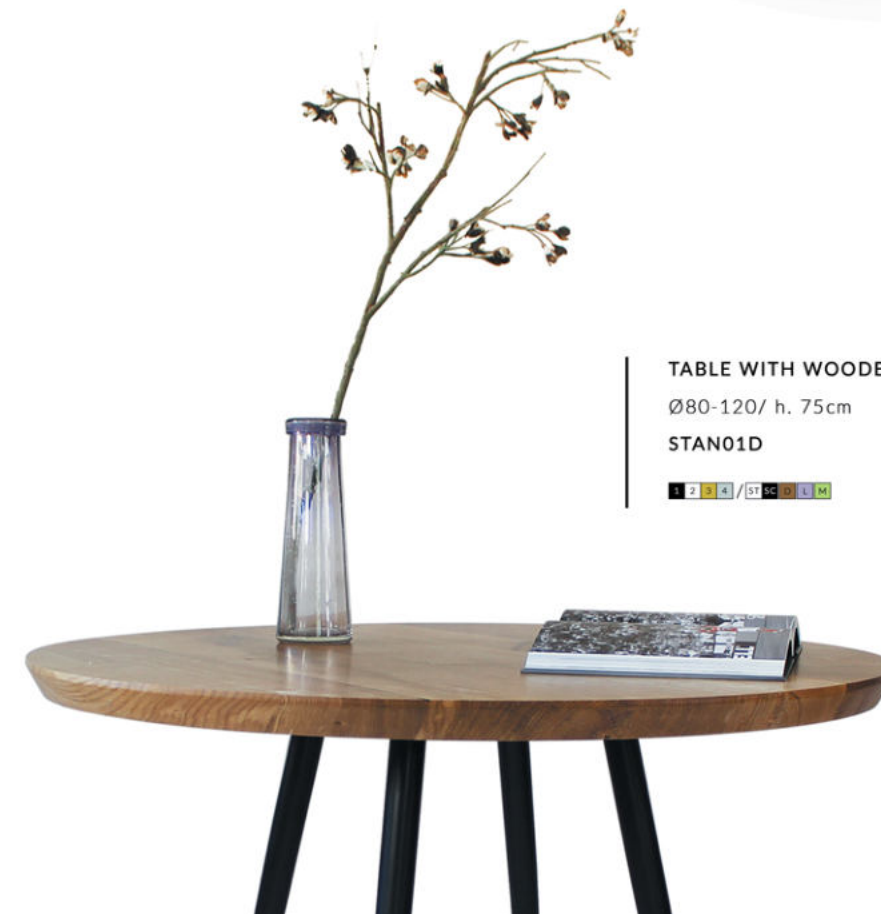

1 2 3 4

TABLE
90-100/180-240/h. 75cm
STM03D

1 2 3 4 / ST SC LM

TABLE WITH WOODEN TOP
Ø80-120/ h. 75cm
STAN01D

1 2 3 4 / ST SC LM

TABLE WITH MARBLE TOP
Ø80-120/ h. 75cm
STAN01M

1 2 3 4 / ST SC LM

TABLES