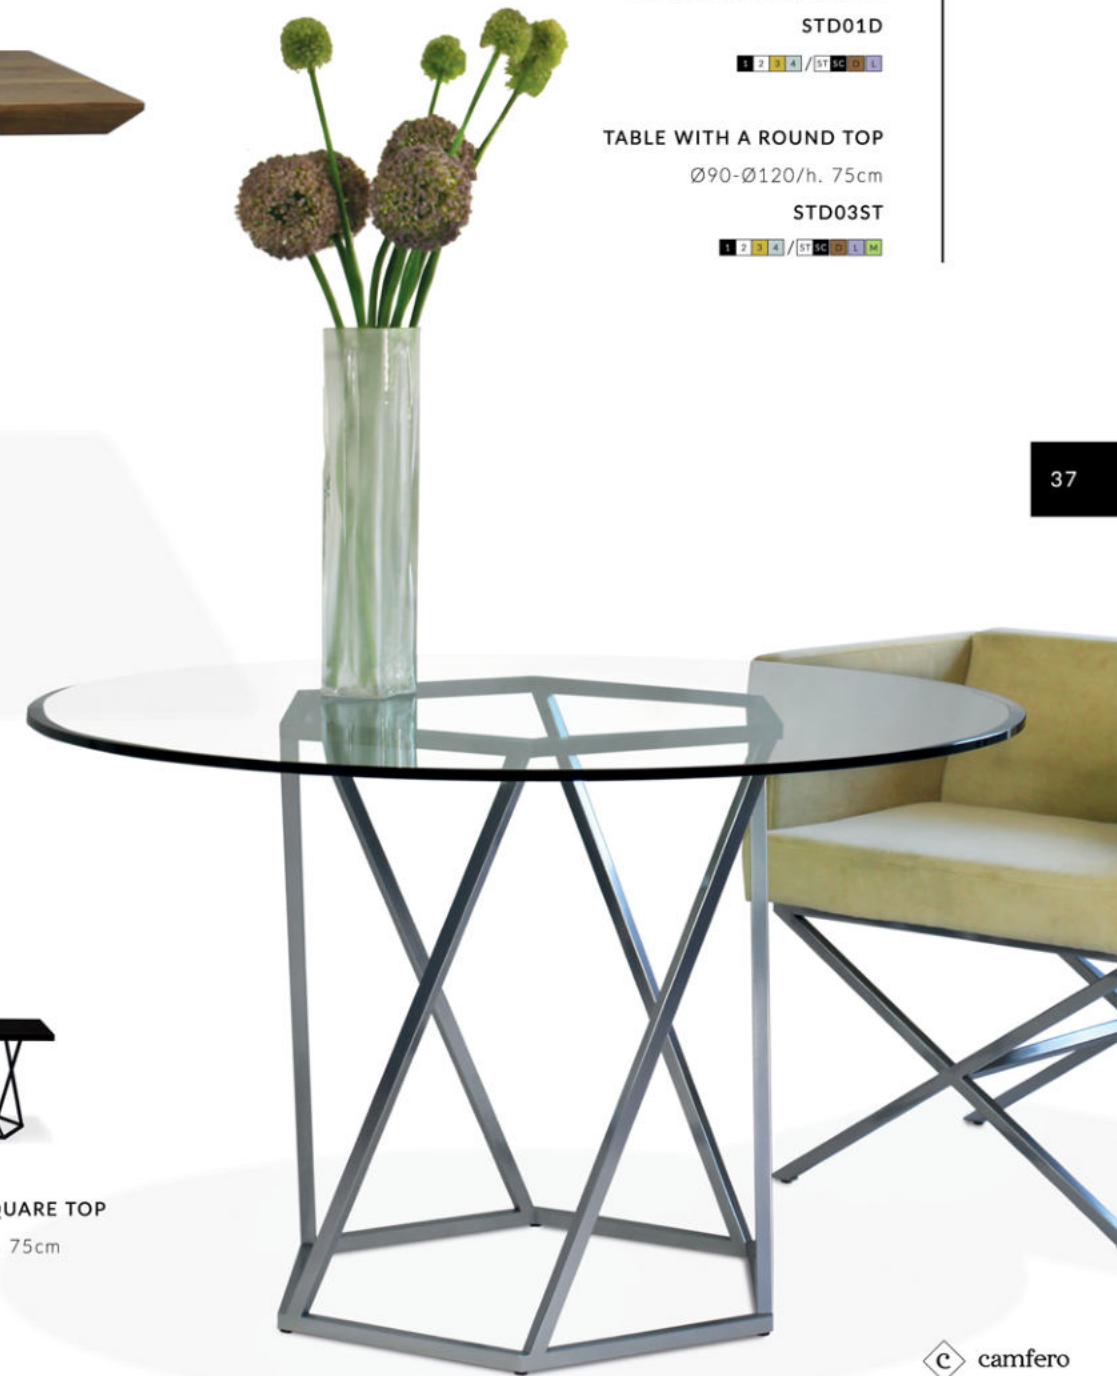

RICO CHAIR

TABLES

DIAGO TABLE

TABLE
90-100/180-240/h. 75cm
STD01D

1 2 3 4 / ST LC BT L M

TABLE WITH A ROUND TOP
Ø90-Ø120/h. 75cm
STD03ST

1 2 3 4 / ST LC BT L M

TABLE WITH A ROUND TOP
Ø90-Ø120/h. 75cm
C1101ST

1 2 3 4 / ST LC BT L M

DOUBLE LEG TABLE
100/220-240/h. 75cm
C1001D

1 2 3 4 / ST LC BT L M

DOUBLE LEG TABLE
100/220-240/h. 75cm
STD0201D

1 2 3 4 / ST LC BT L M

TABLE WITH A SQUARE TOP
90-120/90-120/h. 75cm
STD0401D